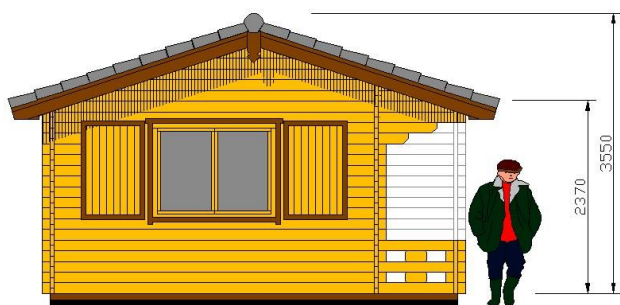

### meerprijzen:

<b>houten vloer</b>	: alternatief voor betonvloer bestaande uit gewolmaniseerde vuren vloerbalken 45x145 mm., gefundeerd op hardhouten palen die in de grond worden geheid, vloer van 18 mm. Fins-vuren multiplex vloerplaten.	€ 1.995,--
<b>vloer-isolatie</b>	: bestaande uit 50 mm. PIR-isolatieplaten tussen de balken van de houtenvloer, dampremmende folie tussen de isolatie en de vloerplaten.	€ 970,--
<b>betondakpannen i.p.v. shingles</b>	: duurzamer alternatief voor de bitumen shingles. Op de dakdelen komt een dampremmende folie. Daarbovenop komen houten sporen. Tussen de sporen komen steenwol isolatiedekens. Op de sporen komt een dampdoorlatende folie met panlatten en betonpannen.	€ 2.110,--
<b>Impregneermiddel</b>	: kleurloos, voor extra bescherming van het hout, verpakt in een blik van 2,5 liter.	€ 38,--
<b>montage casco</b>	: montageprijs wanneer de blokhuut op een aanwezige betonplaat wordt geplaatst.	€ 5.075,--
<b>montage vloer</b>	: meerprijs op de montageprijs als er gekozen wordt voor een houten vloer	€ 1.075,--
<b>montage vloeriso.</b>	: meerprijs op de montageprijs als er gekozen wordt voor vloerisolatie	€ 250,--

**KLEIJN**  
HOUTBOUW  
*Wij leveren maatwerk*

Kleijn Houtbouw  
Parallelweg 5  
2861 EC Bergambacht  
tel. 06 - 53243426  
www.kleijn.nl

**specialist in hout stapelbouw**

bergingen - tuinkantoren - vakantiehuisen - trekkershutten - woonhuizen  
clubgebouwen - overkappingen - vlonders - steigers - schuttingen - zwembaden

# CampingChalet 38 m2

voorgevel

rechter zijgevel

doorsnede

**KLEIJN**  
HOUTBOUW  
*Wij leveren maatwerk*

Kleijn Houtbouw  
Parallelweg 5  
2861 EC Bergambacht  
tel. 06 - 53243426  
www.kleijn.nl

**specialist in hout stapelbouw**