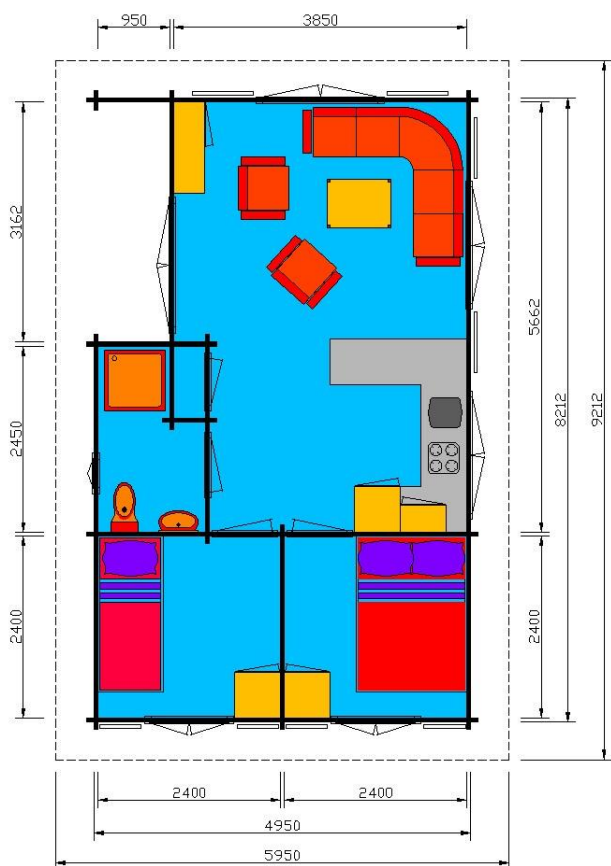

### specificatie standaard uitvoering geschikt voor plaatsing op een betonvloer:

<b>betonvloer</b>	: niet in de prijs opgenomen, kan terplaatse gestort worden. (prijs op aanvraag)
<b>wanden</b>	: onder een hardhouten profiel voor aansluiting op een betonvloer, daarbovenop 50 mm. vuren stapelbouwdelen met dubbele groef- en messing.
<b>kozijnen</b>	: vuren gelamineerd.
<b>ramen</b>	: vuren gelamineerd, voorzien van isolatieglas.
<b>deuren</b>	: vuren gelamineerd, voorzien van isolatieglas en cilinderslot.
<b>luiken</b>	: vuren gelamineerd.
<b>dak</b>	: vuren gordingen, vuren groef-en messing dakdelen, 50 mm. PIR- isolatieplaten, bitumen shingles dakbedekking kleur zwart / rood / groen.
<b>interieur</b>	: excl. bedden, tafels, stoelen en keukenblokje.

# CampingChalet 38 m2

voorgevel

rechter zijgevel

doorsnede

**KLEIJN**  
HOUTBOUW  
*Wij leveren maatwerk*

Kleijn Houtbouw  
Parallelweg 5  
2861 EC Bergambacht  
tel. 06 - 53243426  
www.kleijn.nl

**specialist in hout stapelbouw**