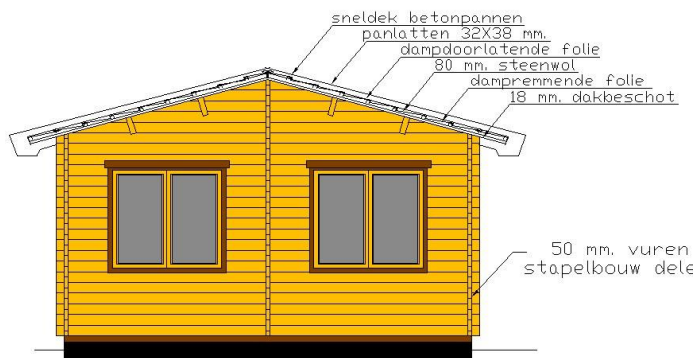

### specificatie standaard uitvoering geschikt voor plaatsing op een betonvloer:

<b>betonvloer</b>	: niet in de prijs opgenomen, kan terplaatse gestort worden. (prijs op aanvraag)
<b>wanden</b>	: onder een hardhouten profiel voor aansluiting op een betonvloer, daarbovenop 50 mm. vuren stapelbouwdelen met dubbele groef- en messing.
<b>kozijnen</b>	: vuren gelamineerd.
<b>ramen</b>	: vuren gelamineerd, voorzien van isolatieglas.
<b>deuren</b>	: vuren gelamineerd, voorzien van isolatieglas en cilinderslot.
<b>luiken</b>	: vuren gelamineerd.
<b>dak</b>	: vuren gordingen, vuren groef-en messing dakdelen, 50 mm. PIR- isolatieplaten, bitumen shingles dakbedekking kleur zwart / rood / groen.
<b>interieur</b>	: excl. bedden, tafels, stoelen en keukenblokje.

**KLEIJN**  
HOUTBOUW  
*Wij leveren maatwerk*

Kleijn Houtbouw  
Parallelweg 5  
2861 EC Bergambacht  
tel. 06 - 53243426  
www.kleijn.nl

**specialist in hout stapelbouw**

bergingen - tuinkantoren - vakantiehuisen - trekkershutten - woonhuizen  
clubgebouwen - overkappingen - vlonders - steigers - schuttingen - zwembaden

# CampingChalet 38 m2

voorgevel

rechter zijgevel

doorsnede

**KLEIJN**  
HOUTBOUW  
*Wij leveren maatwerk*

Kleijn Houtbouw  
Parallelweg 5  
2861 EC Bergambacht  
tel. 06 - 53243426  
www.kleijn.nl

**specialist in hout stapelbouw**